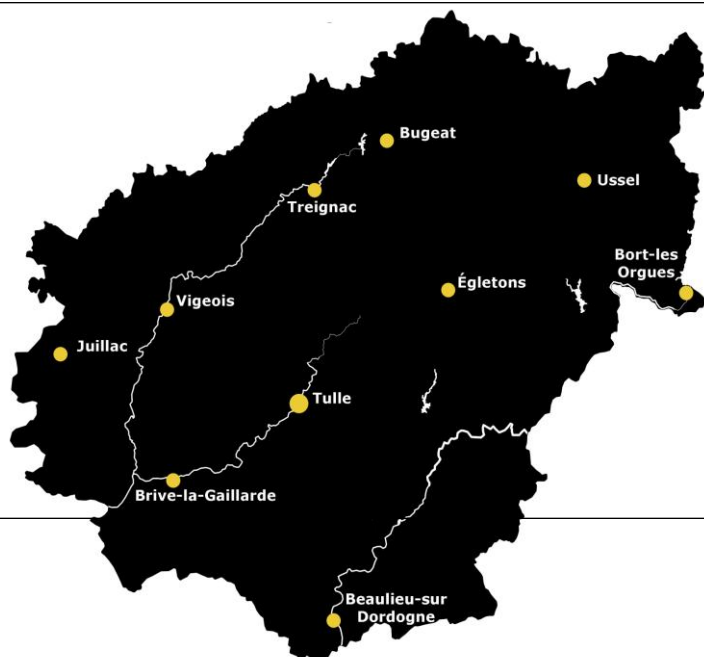

Pour Pratiquer la Solidarité, Il faut d'abord la collecter !

Grâce à la mobilisation de nos bénévoles, à la générosité des donateurs et à la qualité de nos partenariats nous avons collecté :

- **22 tonnes** de vêtements et linge d'occasion.
- **8 tonnes** de vêtements et linge neuf.
- **12 tonnes** de produits d'hygiène et d'entretien.
- **22 tonnes** de produits frais et congelés

Et Aussi :

Du mobilier, de la literie, de la vaisselle, de l'électroménager permettant à plus de 20 familles d'équiper en urgence leurs logements.
Des livres, Bibelots et autres objets qui ont alimenté nos **bric à brac et brocantes** tout au long de l'année.